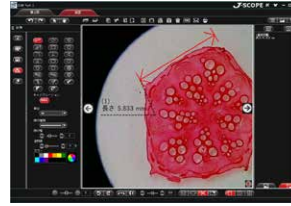

ハイビジョンマイクロスコープ HF-2210

PC、HDMIモニター上で観察 動画・静止画の保存が可能

- 表示倍率：24倍～190倍
- ズームレンズ搭載（焦点距離固定）
焦点距離100mm固定にて倍率変更可能
- SONY製200万画素CMOSセンサー搭載
- PCやHDMIモニター上で動画・静止画の
観察/保存/再生が可能
- microSDカード※に画像・動画を保存可能
※microSDカードは別売品です。
- 付属リモコンの使用で遠隔から
観察画像・動画の撮影、色調補正が可能

HDMIモニターに接続（HDMI接続）

PCに接続（USB接続）

主な用途

- 機械加工部品や工業用製品の表面形状観察
- P基板、電子部品刻印の確認、溶接状態の確認
- 製品管理、品質管理、観察、開発、解析などに

オプション品

同軸落射照明 HT-LED-CL

- 陰影をはっきりととらえることが可能
- シリコンウエハー、メッキ面、金属等鏡面体の
観察に有効

※ 十円玉

偏光ライト HT-LED-PL

- 「光の反射」や「ぎらつき」を抑えることが可能
- 金属、基板、ビニール袋内のサンプル等、
反射の強い対象物の観察に有効

※ 砂糖糖（袋入り）

寸法図

ハイビジョンマイクروسコープ HF-2210

画像計測ソフト JCAM (付属)

付属のデジタル顕微鏡用ソフト「JCAM」を使用して、PCで観察、編集、記録が可能

- 露出・ホワイトバランス・コントラストなど色調調節
- 観察画像に図形・文字・画像を挿入
- 観察対象物の面積、寸法、角度などの計測
- 静止画・動画の撮影、画像の回転・反転
- 比較表示 (1・2・4画面表示)

画像計測機能

4画面表示

製品仕様

イメージセンサー	1/2.8インチ SONY IMX291 CMOSセンサー	
ピクセルサイズ	2.9um × 2.9um	
最大解像度	1920×1080 ピクセル	
カメラ画素数	200万画素	
記録形式	PC保存	静止画 (JPG / BMP / PNG / TIFF / PDF) 動画 (MJPEG形式AVI) (30 fps)
	microSD保存	静止画: JPG 1920×1080 ピクセル 動画: MOV 1080p (30 fps)、720p (60 fps)
HDMI出力	1080p (60/50/30/25 fps) 1080i (60/50 fps) 720p (60/50 fps) 480p (60 fps)	
記録媒体	microSDカード (最大128 GBまで)	
レンズマウント	Cマウント	
LED照明	拡散照明、同軸落射照明 (別売品)、偏光フィルタ付LEDリング照明 (別売品)	
ホワイトバランス・露出	自動 / 手動	
焦点ダイヤル	可動範囲: 約50 mm	
固定ノブ	高さ調整範囲: 約190 mm	
作動距離	0 ~ 200 mm	
焦点距離	100 mm	
視野 (mm)	21 × 12 ~ 2.5 × 1.5	
表示倍率	24 ~ 190倍 *1	
照明用ACアダプター	出力12 V、1.0 A (最大)	
使用環境温湿度	0 ~ 40℃、30 ~ 60%RH (結露なきこと)	
保存環境温湿度	0 ~ 60℃、10 ~ 80%RH (結露なきこと)	
重量	約3.2kg (顕微鏡・カメラユニット)	
付属品	鏡筒、照明、ACアダプター、調光ケーブル、ステージ、支柱、焦準装置、六角レンチ (×3)、カメラユニット、USBケーブル、ストッパー、HDMIケーブル、USB ACアダプター、リモコン、ドライバー、ネジ、小ネジ*2、ワッシャー*2、取扱説明書 (本体、ソフトウェア)	