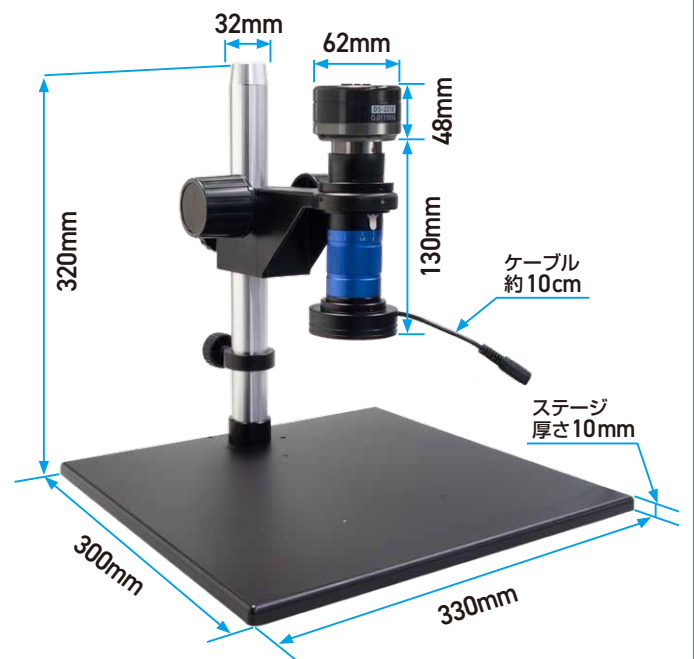

ハイビジョンマイクロスコープ HF-2210

PC、HDMIモニター上で観察 動画・静止画の保存が可能

- 表示倍率：24倍～190倍
- ズームレンズ搭載（焦点距離固定）
焦点距離100mm固定にて倍率変更可能
- SONY製200万画素CMOSセンサー搭載
- PCやHDMIモニター上で動画・静止画の
観察/保存/再生が可能
- microSDカード※に画像・動画を保存可能
※microSDカードは別売品です。
- 付属リモコンの使用で遠隔から
観察画像・動画の撮影、色調補正が可能

HDMIモニターに接続（HDMI接続）

PCに接続（USB接続）

主な用途

- 機械加工部品や工業用製品の表面形状観察
- P基板、電子部品刻印の確認、溶接状態の確認
- 製品管理、品質管理、観察、開発、解析などに

オプション品

同軸落射照明 HT-LED-CL

- 陰影をはっきりととらえることが可能
- シリコンウエハー、メッキ面、金属等鏡面体の
観察に有効

※ 十円玉

偏光ライト HT-LED-PL

- 「光の反射」や「ぎらつき」を抑えることが可能
- 金属、基板、ビニール袋内のサンプル等、
反射の強い対象物の観察に有効

※ 砂糖糖（袋入り）

寸法図

ハイビジョンマイクروسコープ HF-2210

画像計測ソフト JCAM (付属)

付属のデジタル顕微鏡用ソフト「JCAM」を使用して、PCで観察、編集、記録が可能

- 露出・ホワイトバランス・コントラストなど色調調節
- 観察画像に図形・文字・画像を挿入
- 観察対象物の面積、寸法、角度などの計測
- 静止画・動画の撮影、画像の回転・反転
- 比較表示 (1・2・4画面表示)

画像計測機能

4画面表示

製品仕様

イメージセンサー	1/2.8インチ SONY IMX291 CMOSセンサー	
ピクセルサイズ	2.9um × 2.9um	
最大解像度	1920×1080 ピクセル	
カメラ画素数	200万画素	
記録形式	PC保存	静止画 (JPG / BMP / PNG / TIFF / PDF) 動画 (MJPEG形式AVI) (30 fps)
	microSD保存	静止画: JPG 1920×1080 ピクセル 動画: MOV 1080p (30 fps)、720p (60 fps)
HDMI出力	1080p (60/50/30/25 fps) 1080i (60/50 fps) 720p (60/50 fps) 480p (60 fps)	
記録媒体	microSDカード (最大128 GBまで)	
レンズマウント	Cマウント	
LED照明	拡散照明、同軸落射照明 (別売品)、偏光フィルタ付LEDリング照明 (別売品)	
ホワイトバランス・露出	自動 / 手動	
焦点ダイヤル	可動範囲: 約50 mm	
固定ノブ	高さ調整範囲: 約190 mm	
作動距離	0 ~ 200 mm	
焦点距離	100 mm	
視野 (mm)	21 × 12 ~ 2.5 × 1.5	
表示倍率	24 ~ 190倍 *1	
照明用ACアダプター	出力12 V、1.0 A (最大)	
使用環境温湿度	0 ~ 40℃、30 ~ 60%RH (結露なきこと)	
保存環境温湿度	0 ~ 60℃、10 ~ 80%RH (結露なきこと)	
重量	約3.2kg (顕微鏡・カメラユニット)	
付属品	鏡筒、照明、ACアダプター、調光ケーブル、ステージ、支柱、焦準装置、六角レンチ (×3)、カメラユニット、USBケーブル、ストッパー、HDMIケーブル、USB ACアダプター、リモコン、ドライバー、ネジ、小ネジ*2、ワッシャー*2、取扱説明書 (本体、ソフトウェア)	