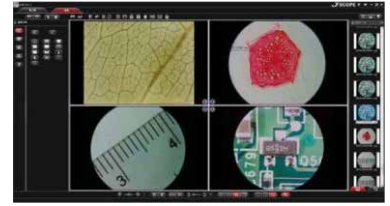

ハイビジョンマイクロスコープ HF-2210

PC、HDMIモニター上で観察 動画・静止画の保存が可能

- 表示倍率：24倍～190倍
- ズームレンズ搭載（焦点距離固定）
焦点距離100mm固定にて倍率変更可能
- SONY製200万画素CMOSセンサー搭載
- PCやHDMIモニター上で動画・静止画の
観察/保存/再生が可能
- microSDカード※に画像・動画を保存可能
※microSDカードは別売品です。
- 付属リモコンの使用で遠隔から
観察画像・動画の撮影、色調補正が可能

HDMIモニターに接続（HDMI接続）

PCに接続（USB接続）

主な用途

- 機械加工部品や工業用製品の表面形状観察
- P基板、電子部品刻印の確認、溶接状態の確認
- 製品管理、品質管理、観察、開発、解析などに

オプション品

同軸落射照明 HT-LED-CL

- 陰影をはっきりととらえることが可能
- シリコンウエハー、メッキ面、金属等鏡面体の
観察に有効

※ 十円玉

偏光ライト HT-LED-PL

- 「光の反射」や「ぎらつき」を抑えることが可能
- 金属、基板、ビニール袋内のサンプル等、
反射の強い対象物の観察に有効

※ 砂糖糖（袋入り）

寸法図

ハイビジョンマイクروسコープ HF-2210

画像計測ソフト JCAM (付属)

付属のデジタル顕微鏡用ソフト「JCAM」を使用して、PCで観察、編集、記録が可能

- 露出・ホワイトバランス・コントラストなど色調調節
- 観察画像に図形・文字・画像を挿入
- 観察対象物の面積、寸法、角度などの計測
- 静止画・動画の撮影、画像の回転・反転
- 比較表示 (1・2・4画面表示)

画像計測機能

4画面表示

製品仕様

イメージセンサー	1/2.8インチ SONY IMX291 CMOSセンサー	
ピクセルサイズ	2.9um × 2.9um	
最大解像度	1920×1080 ピクセル	
カメラ画素数	200万画素	
記録形式	PC保存	静止画 (JPG / BMP / PNG / TIFF / PDF) 動画 (MJPEG形式AVI) (30 fps)
	microSD保存	静止画: JPG 1920×1080 ピクセル 動画: MOV 1080p (30 fps)、720p (60 fps)
HDMI出力	1080p (60/50/30/25 fps) 1080i (60/50 fps) 720p (60/50 fps) 480p (60 fps)	
記録媒体	microSDカード (最大128 GBまで)	
レンズマウント	Cマウント	
LED照明	拡散照明、同軸落射照明 (別売品)、偏光フィルタ付LEDリング照明 (別売品)	
ホワイトバランス・露出	自動 / 手動	
焦点ダイヤル	可動範囲: 約50 mm	
固定ノブ	高さ調整範囲: 約190 mm	
作動距離	0 ~ 200 mm	
焦点距離	100 mm	
視野 (mm)	21 × 12 ~ 2.5 × 1.5	
表示倍率	24 ~ 190倍 *1	
照明用ACアダプター	出力12 V、1.0 A (最大)	
使用環境温湿度	0 ~ 40℃、30 ~ 60%RH (結露なきこと)	
保存環境温湿度	0 ~ 60℃、10 ~ 80%RH (結露なきこと)	
重量	約3.2kg (顕微鏡・カメラユニット)	
付属品	鏡筒、照明、ACアダプター、調光ケーブル、ステージ、支柱、焦準装置、六角レンチ (×3)、カメラユニット、USBケーブル、ストッパー、HDMIケーブル、USB ACアダプター、リモコン、ドライバー、ネジ、小ネジ*2、ワッシャー*2、取扱説明書 (本体、ソフトウェア)	